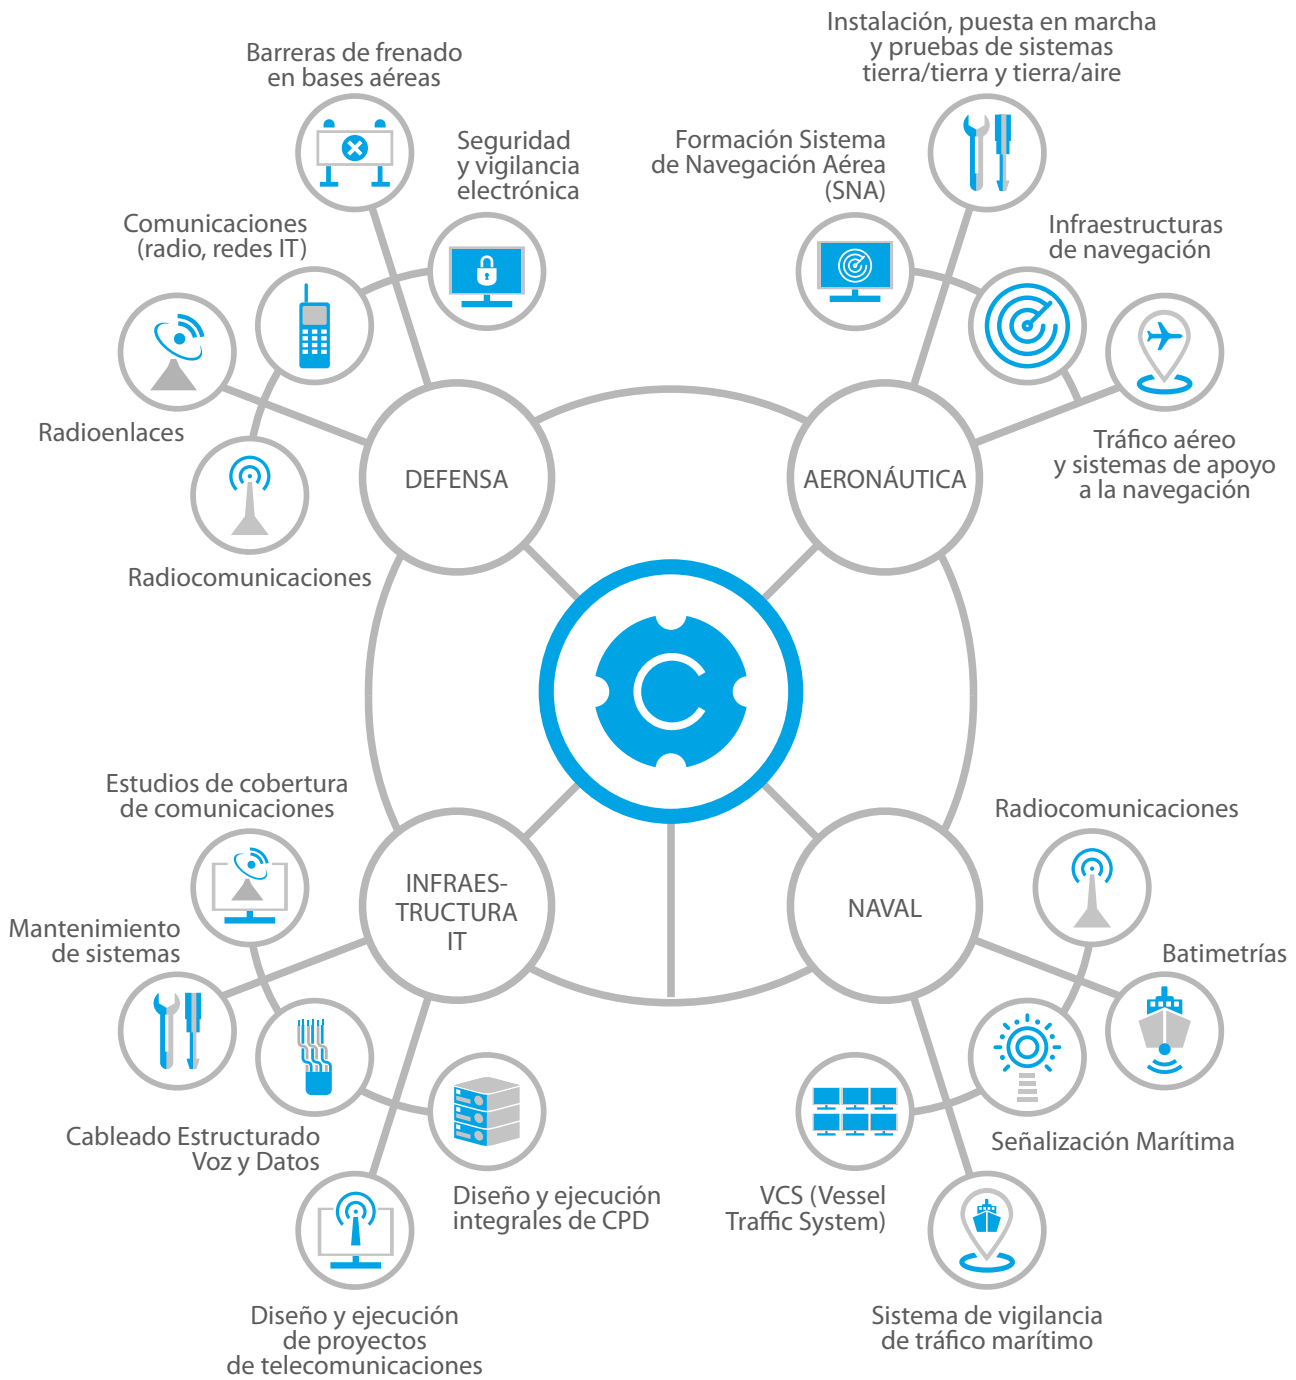

SOLUCIONES Y APLICACIONES

NUESTROS PARTNERS