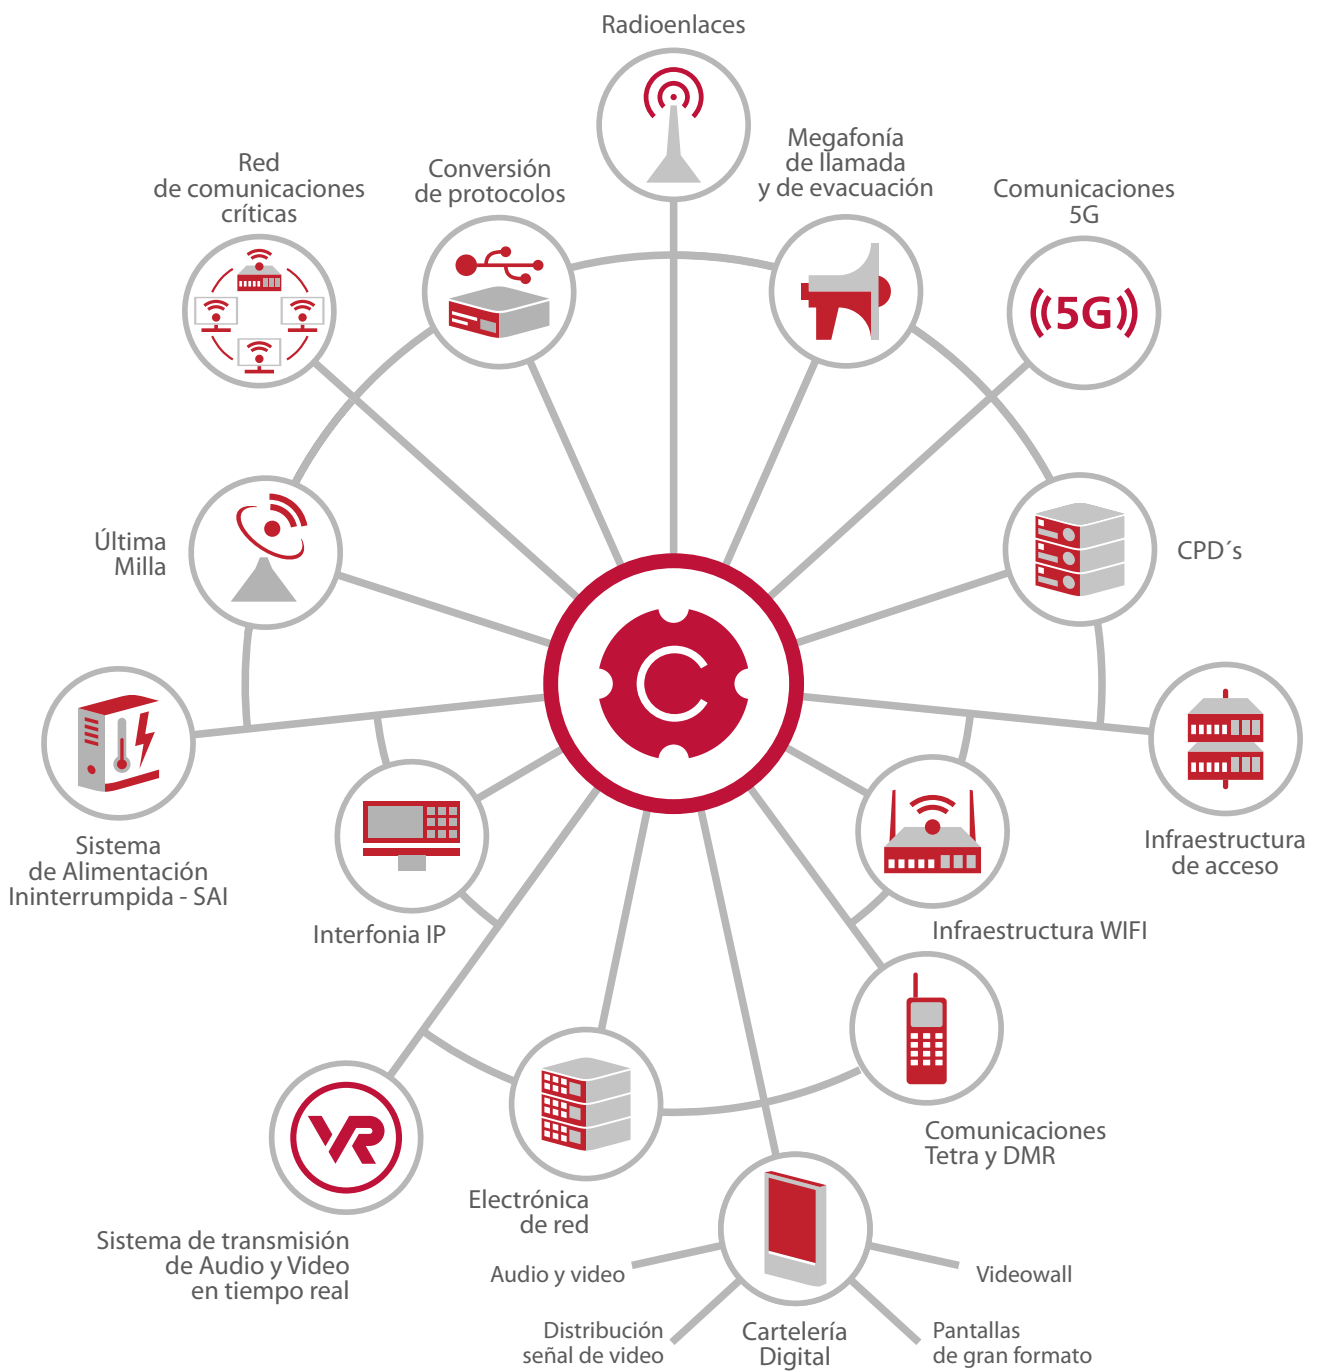

- Sanidad.
- Edificios inteligentes.
- Smart Cities.
- Seguridad.
- Retail.
- CPD's.

SOLUCIONES Y APLICACIONES

NUESTROS PARTNERS

cartroniccommunications

Integramos su Infraestructura

Ofrecemos soluciones de comunicación profesional para todo tipo de verticales, aportando nuestra experiencia para la integración de tecnologías dotando a sus instalaciones y entornos críticos mejorando la eficiencia, conectividad y fiabilidad de la red.

- Servicio de Acceso Garantizado a Redes de Comunicaciones, Carrier Ethernet e IP.
- Movilidad de banda ancha inalámbrica, conectividad entre estaciones, automatización de operaciones en ferrocarriles, metros y autobuses.
- Despliegue de acceso a banda ancha en lugares públicos y explotación de infraestructura WIFI.
- Entornos de seguridad pública y nacional, TETRA, Tetra DMR, aplicaciones en tiempo real, video vigilancia, movilidad inalámbrica, etc.
- Infraestructuras para plantas energéticas, eólicas, huertos solares y centrales térmicas.
- Gestión de tráfico entre servidores, sensorización de CPD's.

SOLUCIONES Y APLICACIONES

NUESTROS PARTNERS

cartronicsecurity

Sistemas Integrados

Suminramos las mejores soluciones de seguridad, dotamos a sus instalaciones de sistemas seguros, minimizando las falsas alarmas, optimizando las labores de seguridad gracias a la inteligencia artificial y analíticas de video.