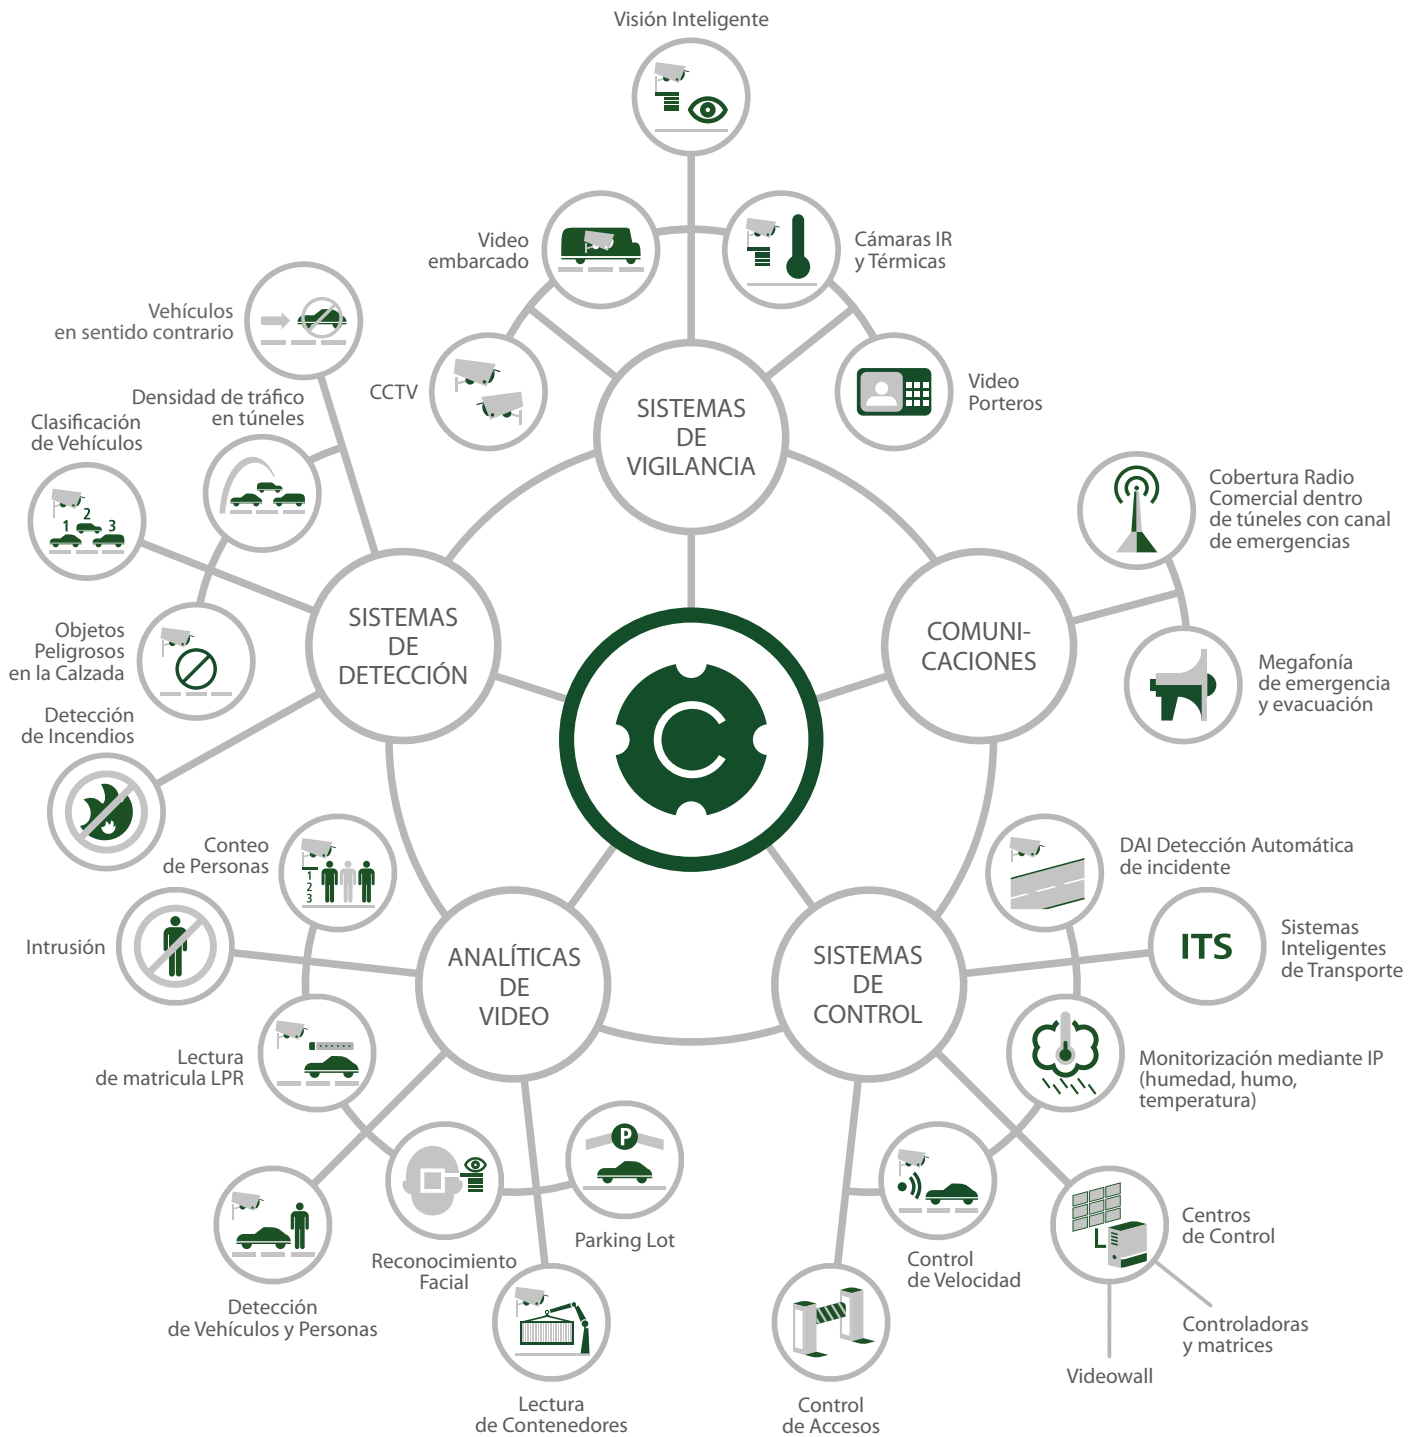

SOLUCIONES Y APLICACIONES

NUESTROS PARTNERS

A.I. Tech The Vision of the future. Now.	B TECH	FERMAX	FLIR	Genetec	Hanwha
PRO	NEC	NVU systems	prysm	VAXTOR	VESTEL
VIDEOLÓGIC ANALYTICS	vigiatraffic